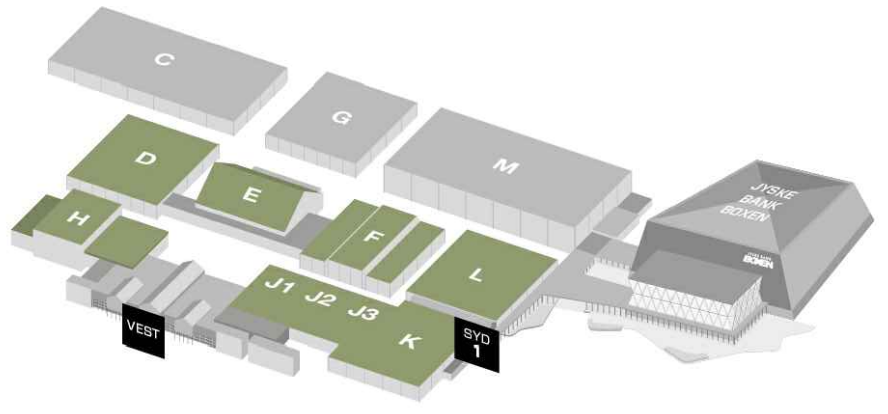

FORMLAND

NORDIC DESIGN COMMUNITY SPRING 22

3. FEBRUAR - 6. FEBRUAR 2021

HALL E

Målforhold : 1 : 300
Revideret : 25.01.22
Tegn. af : MLH