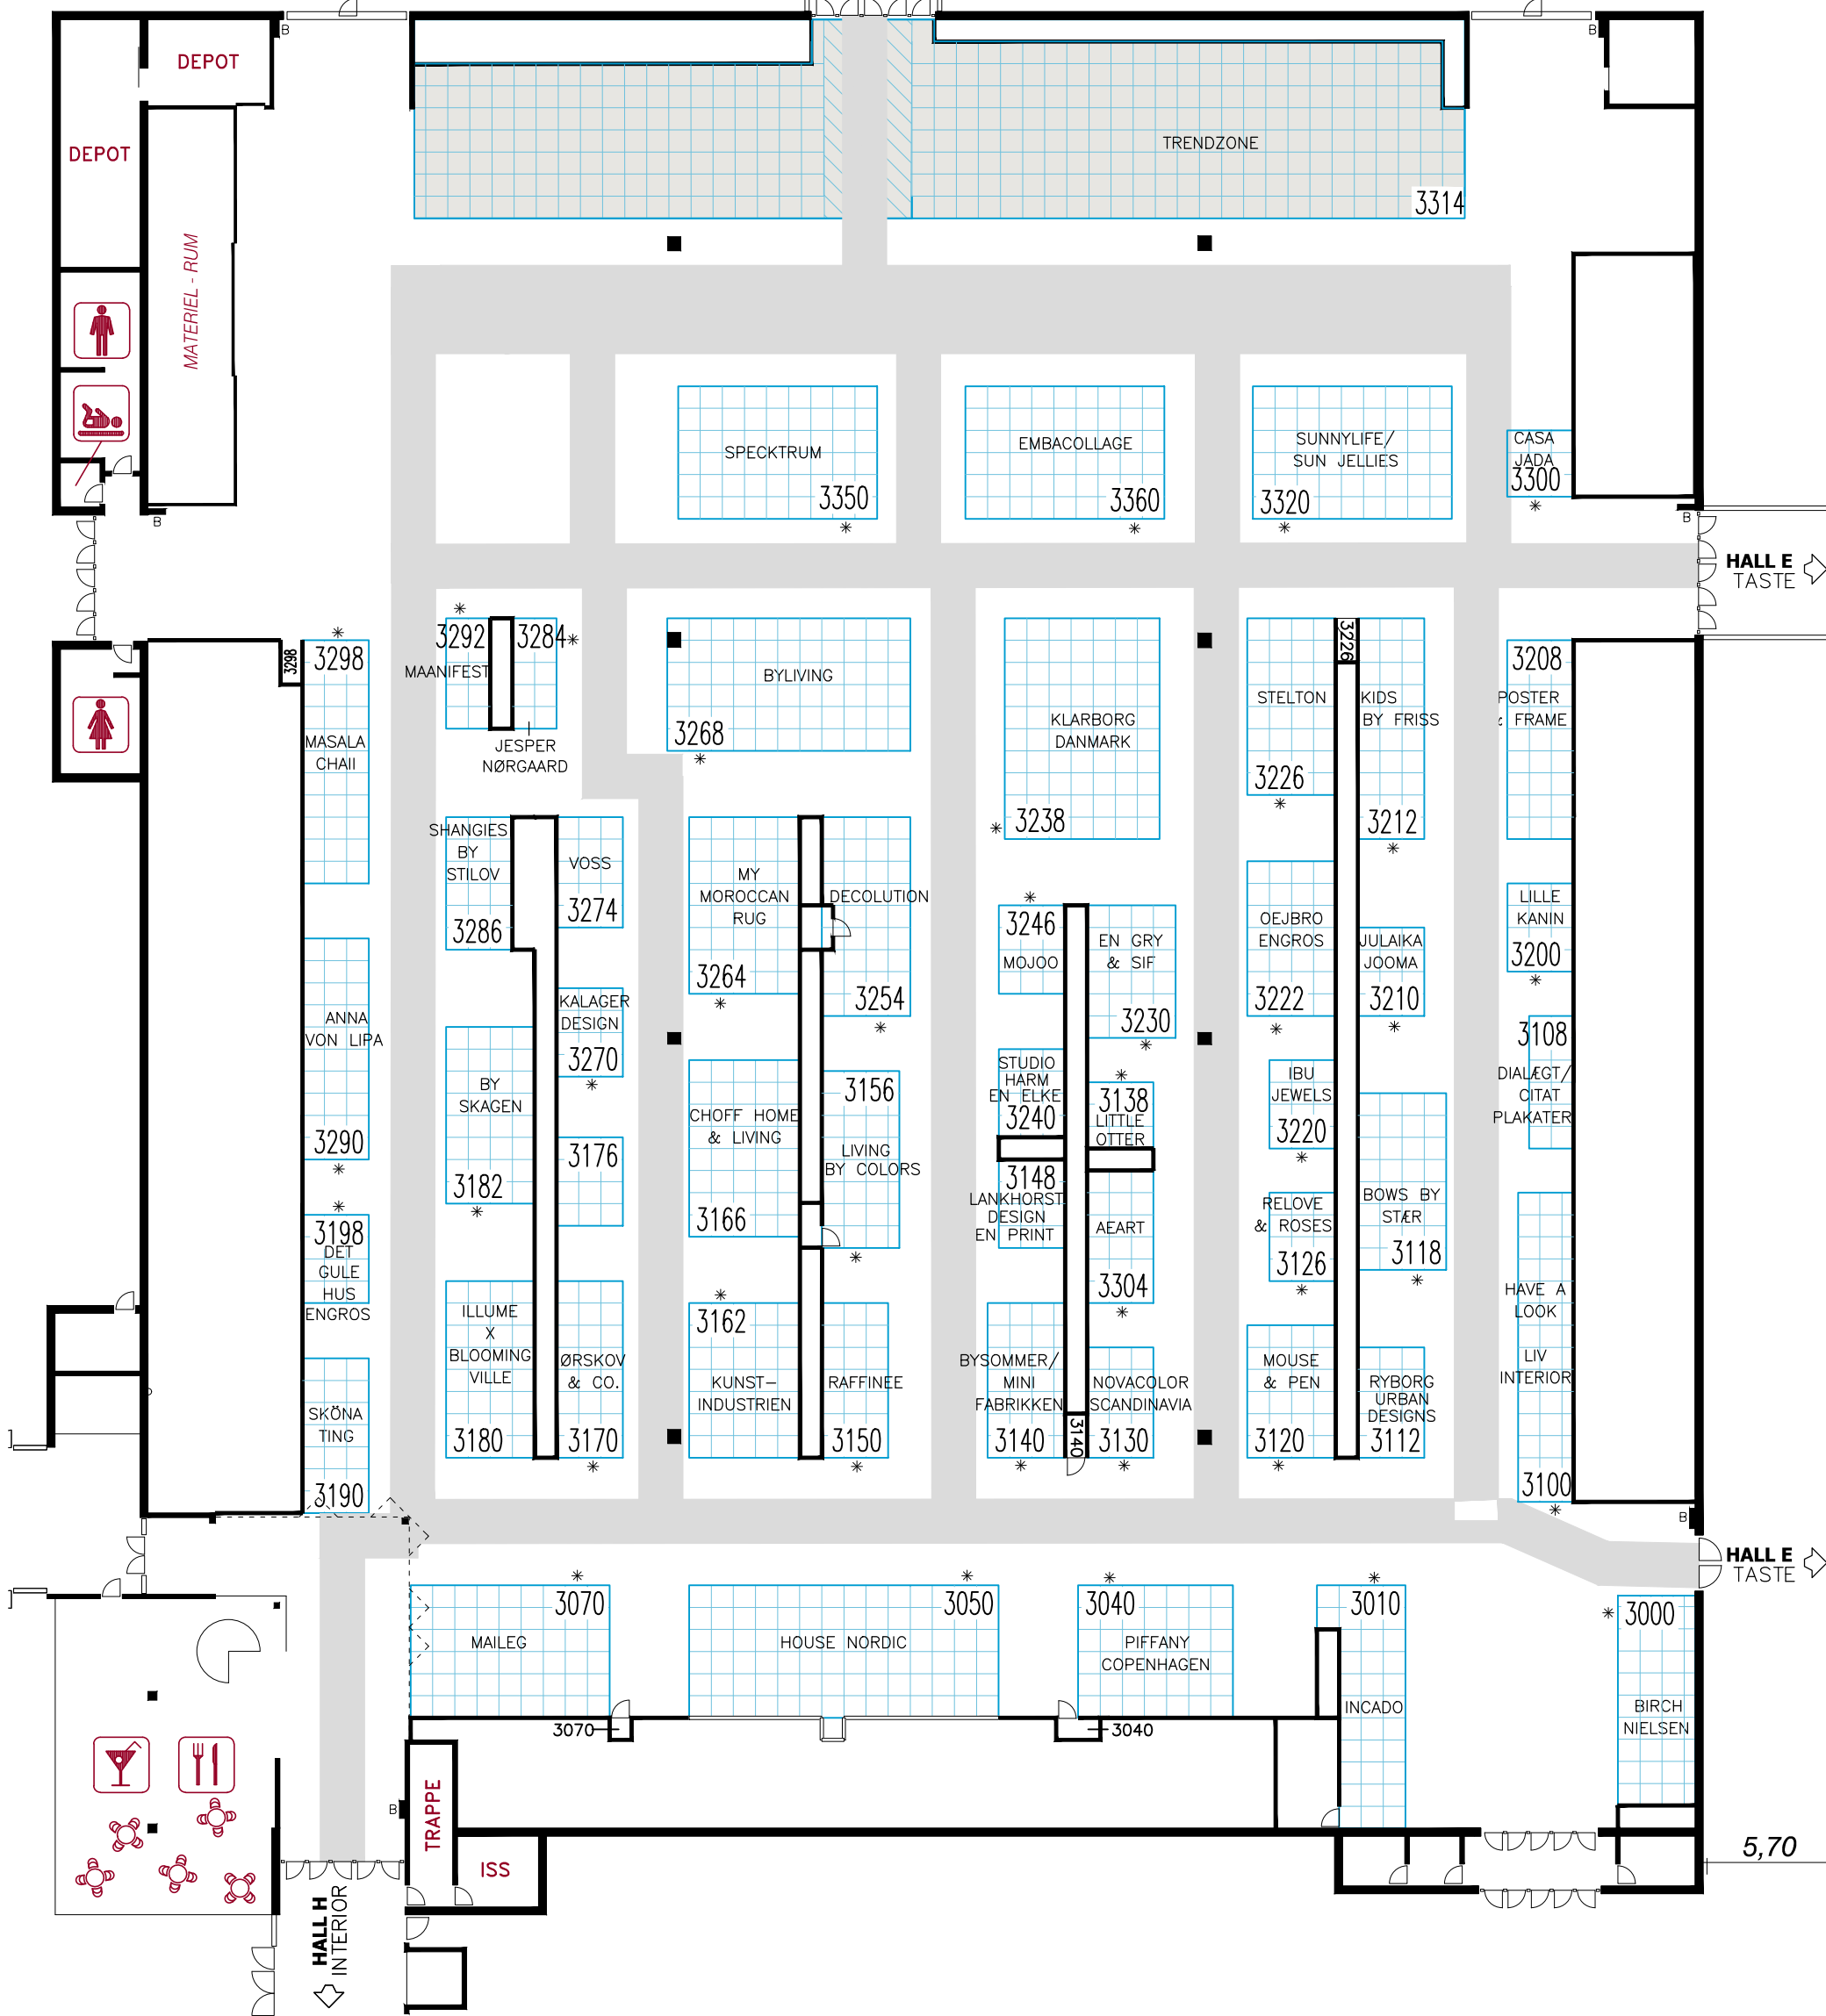

PORT  
H: 440 cm.  
B: 540 cm.

PORT  
H: 440 cm.  
B: 540 cm.

## MCH

## HALL D

Målforhold : 1 : 300  
Revideret : 13.01.22  
Tegn. af : MLH