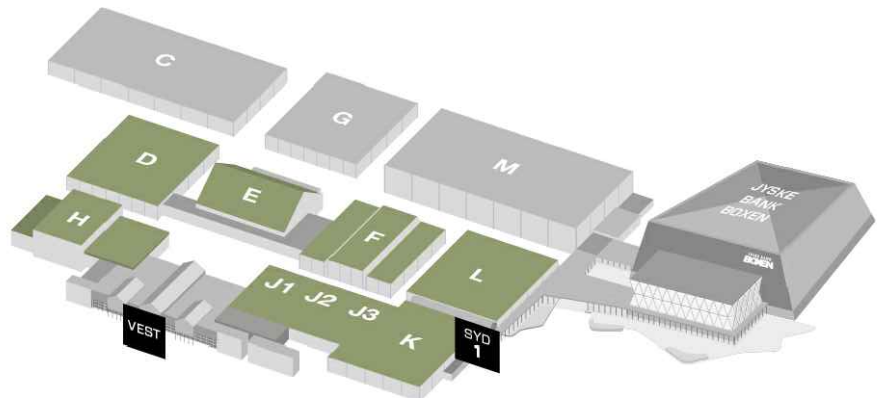

PORT  
H: 440 cm.  
B: 540 cm.

PORT  
H: 440 cm.  
B: 540 cm.

## HALL D

Målforhold : 1 : 300  
Revideret : 13.01.22  
Tegn. af : MLH