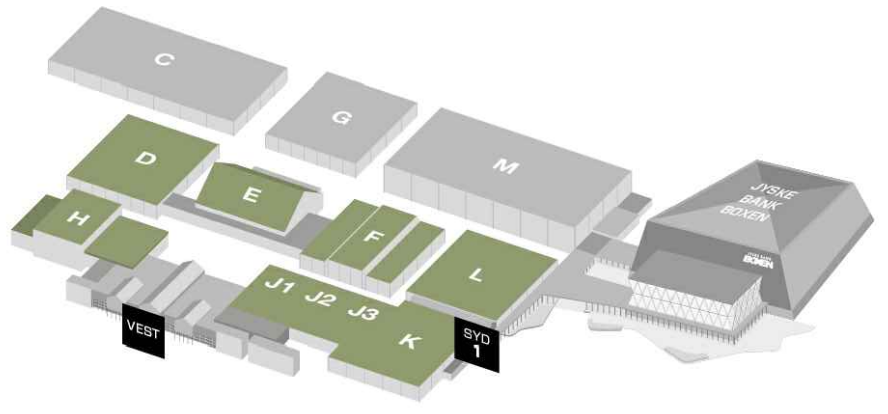

FORMLAND

NORDIC DESIGN COMMUNITY SPRING 22

3. FEBRUAR - 6. FEBRUAR 2021

HALL E

Målforhold : 1 : 300
Revideret : 21.01.22
Tegn. af : MLH